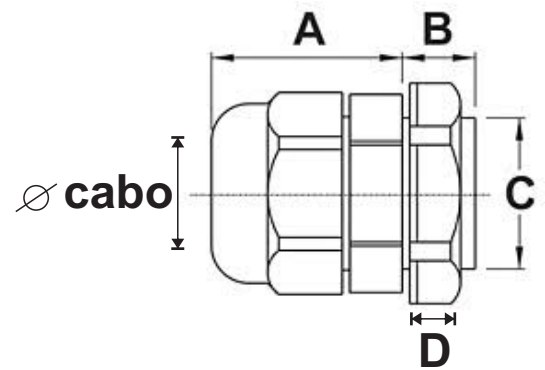

### Tabela de dimensões - Prensa-Cabo

TIPO DE ROSCA	Ø Cabo mm		A	B	Ø Rosca C		Chave M.M	D	
	Mín.	Máx.			Mín.	Máx.			
ROSCA PG	7	3	6,5	20	8	12,3	12,5	17	5
	9	4	8	22	8	15	15,2	19	5
	11	5	10	24	8	18,4	18,6	22	5
	13,5	6	12	27	9	20,2	20,4	24	6
	16	10	14	28	10	22,3	22,5	28	6
	21	13	18	30	10	28	28,3	33	7
	29	18	25	38	11	36,7	37	42	7
	36	22	32	45	13	46,7	47	53	8
	42	32	38	47	13	53,7	54	60	8
	48	37	44	47	14	59	59,3	65	8
ROSCA BSP	1/4"	3	6,5	20	8	12,9	13,15	17	5
	3/8"	5	10	24	8	16,4	16,66	22	5
	1/2"	6	12	27	9	20,6	20,95	24	6
	3/4"	13	18	30	11	26,1	26,44	33	7
	1"	18	25	38	11	32,8	33,24	42	7
	1. 1/4	22	32	45	13	41,5	41,91	53	8
	1. 1/2	32	38	47	14	47,4	47,8	60	8
	2"	37	44	47	15	59,2	59,61	65	8

REF.	DESCRIÇÃO	MODEL
5PCAPG07	PRENSA CABO CINZA - ROSCA PG - PG07 - REF. PCA07	PG07
5PCAPG09	PRENSA CABO CINZA - ROSCA PG - PG09 - REF. PCA09	PG09
5PCAPG11	PRENSA CABO CINZA - ROSCA PG - PG11 - REF. PCA11	PG11
5PCAPG16	PRENSA CABO CINZA - ROSCA PG - PG16 - REF. PCA16	PG16
5PCAPG21	PRENSA CABO CINZA - ROSCA PG - PG21 - REF. PCA21	PG21
5PCAPG29	PRENSA CABO CINZA - ROSCA PG - PG29 - REF. PCA29	PG29
5PCAPG36	PRENSA CABO CINZA - ROSCA PG - PG36 - REF. PCA36	PG36
5PCAPG42	PRENSA CABO CINZA - ROSCA PG - PG42 - REF. PCA42	PG42
5PCAPG48	PRENSA CABO CINZA - ROSCA PG - PG48 - REF. PCA48	PG48
5PCAPG135	PRENSA CABO CINZA - ROSCA PG - PG13,5 - REF. PCA135	PG13,5
5PCABSP01	PRENSA CABO CINZA - ROSCA BSP - BSP 1" - REF. PCA01	BSP 1"
5PCABSP02	PRENSA CABO CINZA - ROSCA BSP - BSP 2" - REF. PCA02	BSP 2"
5PCABSP12	PRENSA CABO CINZA - ROSCA BSP - BSP 1/2" - REF. PCA12	BSP 1/2"
5PCABSP14	PRENSA CABO CINZA - ROSCA BSP - BSP 1/4" - REF. PCA14	BSP 1/4"
5PCABSP34	PRENSA CABO CINZA - ROSCA BSP - BSP 3/4" - REF. PCA34	BSP 3/4"
5PCABSP38	PRENSA CABO CINZA - ROSCA BSP - BSP 3/8" - REF. PCA38	BSP 3/8"
5PCABSP112	PRENSA CABO CINZA - ROSCA BSP - BSP 1 1/2" - REF. PCA112	BSP 1 1/2"
5PCABSP114	PRENSA CABO CINZA - ROSCA BSP - BSP 1 1/4" - REF. PCA114	BSP 1 1/4"