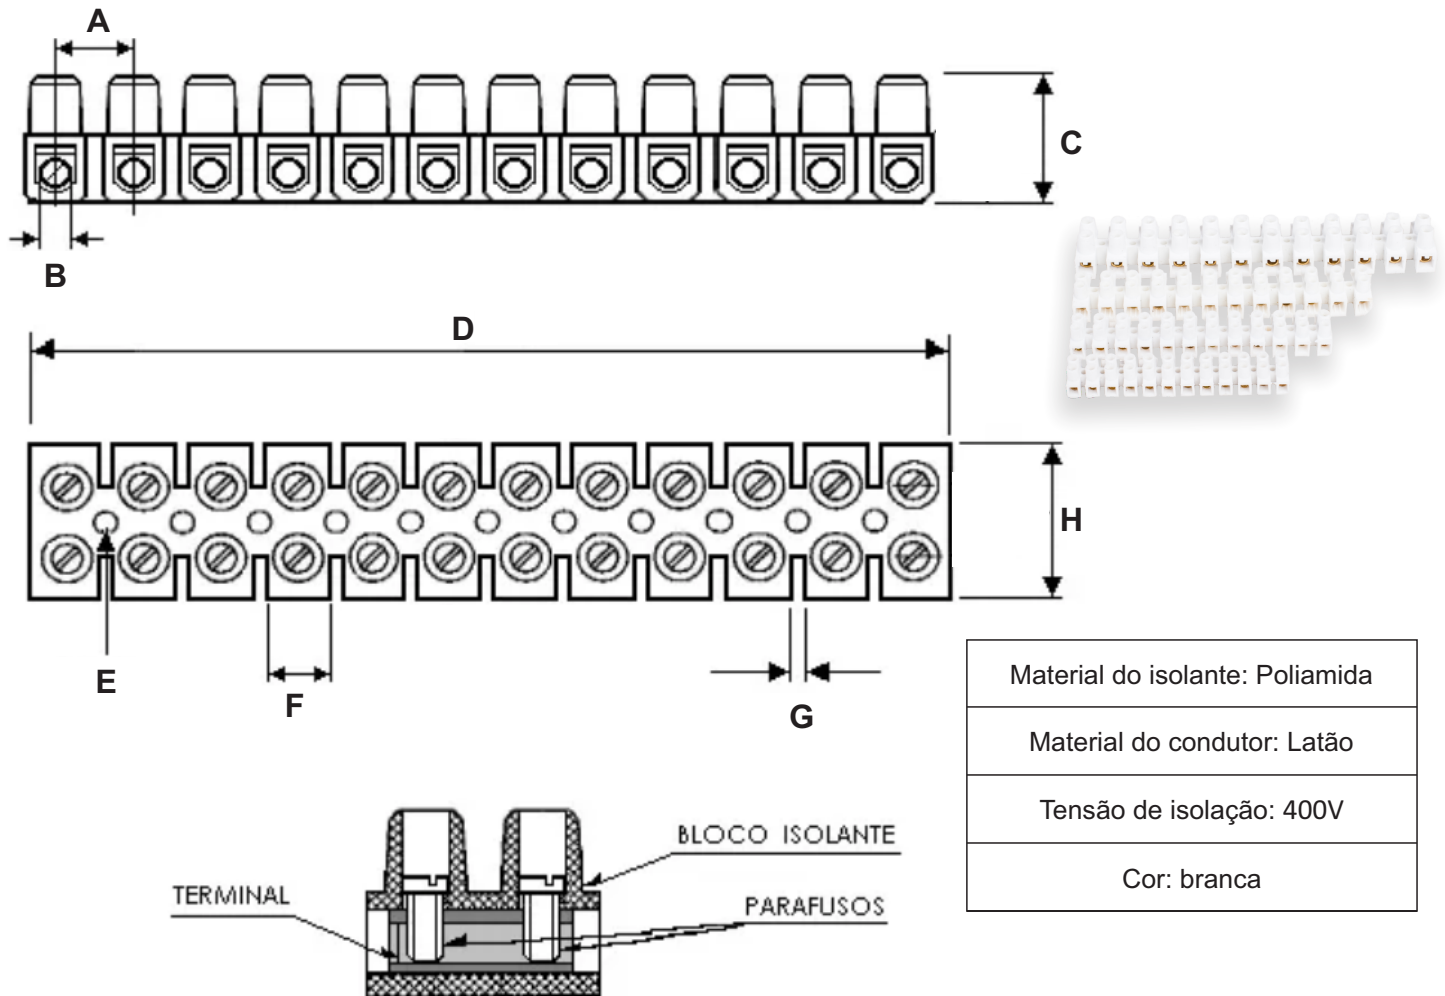

## BBA - Barra de Terminais ALTRONIC

A4 | Rev.: 01

Este manual contém informações para instalação e operação do produto. Leia-o cuidadosamente antes de iniciar a sua utilização.

Dimensão em milímetros

REF.	A	B (Diâmetro)	C	D	E (Diâmetro)	F	G	H
5BBA4	7,9	3,1	12,7	41,4	2,5	5,3	2,6	16
5BBA6	9,4	3,7	14,2	111	3	6	3,4	17,7
5BBA10	11,3	4	16,1	132	3	7	4,3	21,2
5BBA16	14,1	4,6	20,7	166	3,2	9	5,1	24,2

REF.	DESCRIÇÃO	N. DE TERMINAIS	TAMANHO DA BITOLA
5BBA4	BARRA DE TERMINAIS/Poliamida 24A	12	2,5 À 4mm <sup>2</sup>
5BBA6	BARRA DE TERMINAIS/Poliamida 32A	12	6mm <sup>2</sup>
5BBA10	BARRA DE TERMINAIS/Poliamida 50A	12	10mm <sup>2</sup>
5BBA16	BARRA DE TERMINAIS/Poliamida 60A	12	16mm <sup>2</sup>